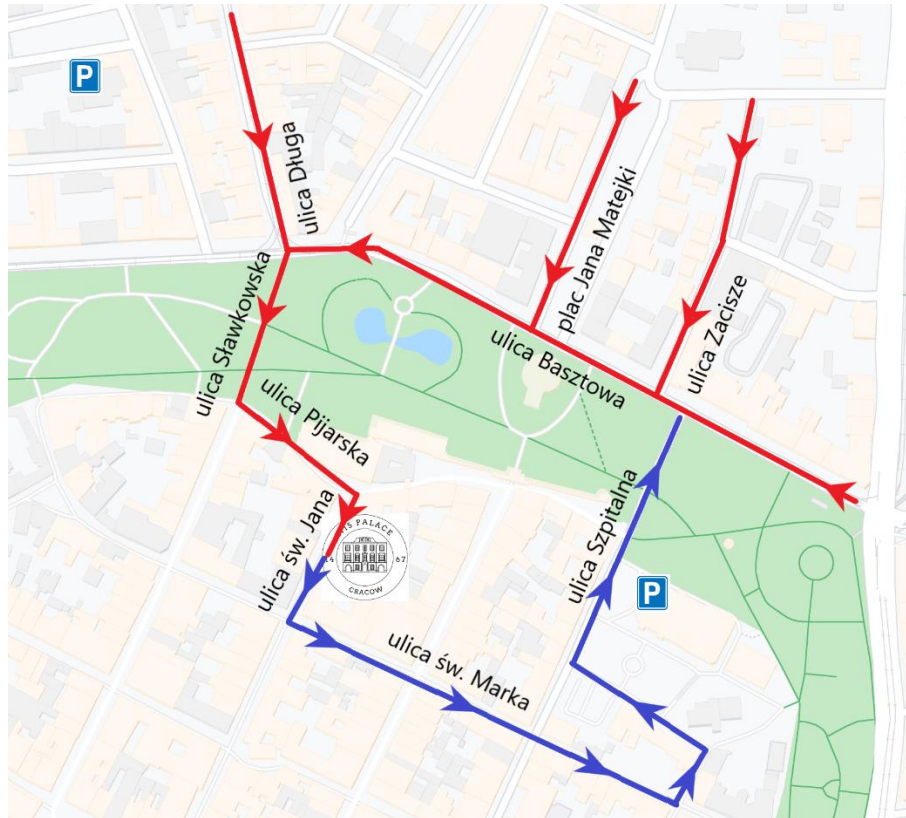

## Wskazówki dojazdu / driving directions

Szanowni Państwo,

Jeżeli potrzebują Państwo parkingu dla swojego samochodu, uprzejmie informujemy, że mogą Państwo dojechać bezpośrednio do naszego hotelu na ul. Św. Jana 15 w celu wypakowania bagażu, po czym samochód musi zostać przeparkowany, ponieważ nasz Hotel znajduje się w strefie ograniczonego ruchu i parkowania. Współpracujemy z pobliskim parkingiem oddalonym o około 5 min drogi. Usługa ta kosztuje dodatkowo 100,00 zł za dobę i jest doliczana do końcowego rachunku. Portier może udać się z Państwem oraz wskazać drogę, albo zaparkować auto osobiście. **Do hotelu można dotrzeć ustawiając nawigację na ulicę Basztową, następnie skracając w lewo na ulicę Sławkowską, po czym ponownie w lewo w ulicę Pijarską (szczegóły w mapce).**

Dear Sir / Madam,

If you need parking space for your car we kindly inform you that you can only arrive directly to our hotel on 15, Św. Jana street to unload your luggage and check-in but afterwards the car must be moved because our Hotel is located in a restricted traffic and parking area. Our Bellmen will assist with directing you to a secure parking lot approx. 5 minutes away from the H15 Luxury Palace or Valet Parking Service will be offered. The parking service is at an extra cost of 100,00 zł per day and is added to final bill. **You can reach our Hotel by setting driving directions to Basztowa street, then turn left into Sławkowska street and left again into Pijarska street. For detail please see the map above.**