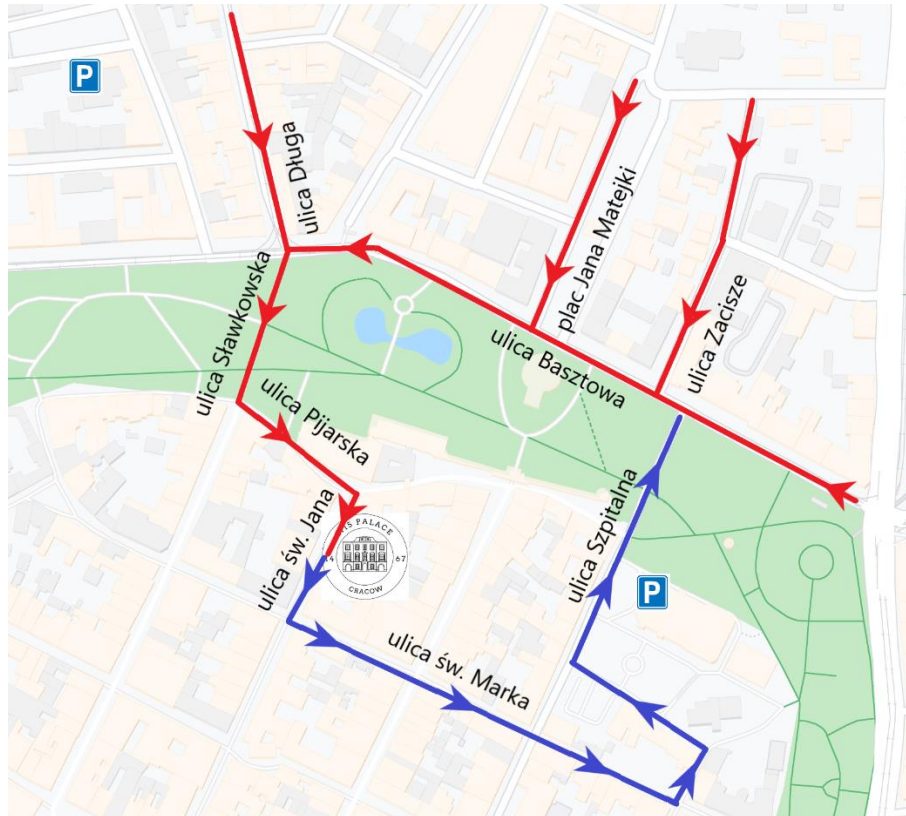

H15 Luxury Palace

ul. Św. Jana 15, Kraków

31-017 Polska

repcja@hotelh15palace.pl

+48 12 371 15 15 (Reception)

Wskazówki dojazdu / driving directions

Szanowni Państwo,

Jeżeli potrzebują Państwo parkingu dla swojego samochodu, uprzejmie informujemy, że mogą Państwo dojechać bezpośrednio do naszego hotelu na ul. Św. Jana 15 w celu wypakowania bagażu, po czym samochód musi zostać przeparkowany, ponieważ nasz Hotel znajduje się w strefie ograniczonego ruchu i parkowania. Współpracujemy z pobliskim parkingiem oddalonym o około 5 min drogi. Usługa ta kosztuje dodatkowo 110,00 zł za dobę i jest doliczana do końcowego rachunku. Portier może udać się z Państwem oraz wskazać drogę, albo zaparkować auto osobiście. **Do hotelu można dotrzeć ustawiając nawigację na ulicę Basztową, następnie skracając w lewo na ulicę Sławkowską, po czym ponownie w lewo w ulicę Pijarską (szczegóły w mapce).**

Dear Sir / Madam,

If you need parking space for your car we kindly inform you that you can only arrive directly to our hotel on 15, Św. Jana street to unload your luggage and check-in but afterwards the car must be moved because our Hotel is located in a restricted traffic and parking area. Our Bellmen will assist with directing you to a secure parking lot approx. 5 minutes away from the H15 Luxury Palace or Valet Parking Service will be offered. The parking service is at an extra cost of 110,00 zł per day and is added to final bill. **You can reach our Hotel by setting driving directions to Basztowa street, then turn left into Sławkowska street and left again into Pijarska street. For detail please see the map above.**