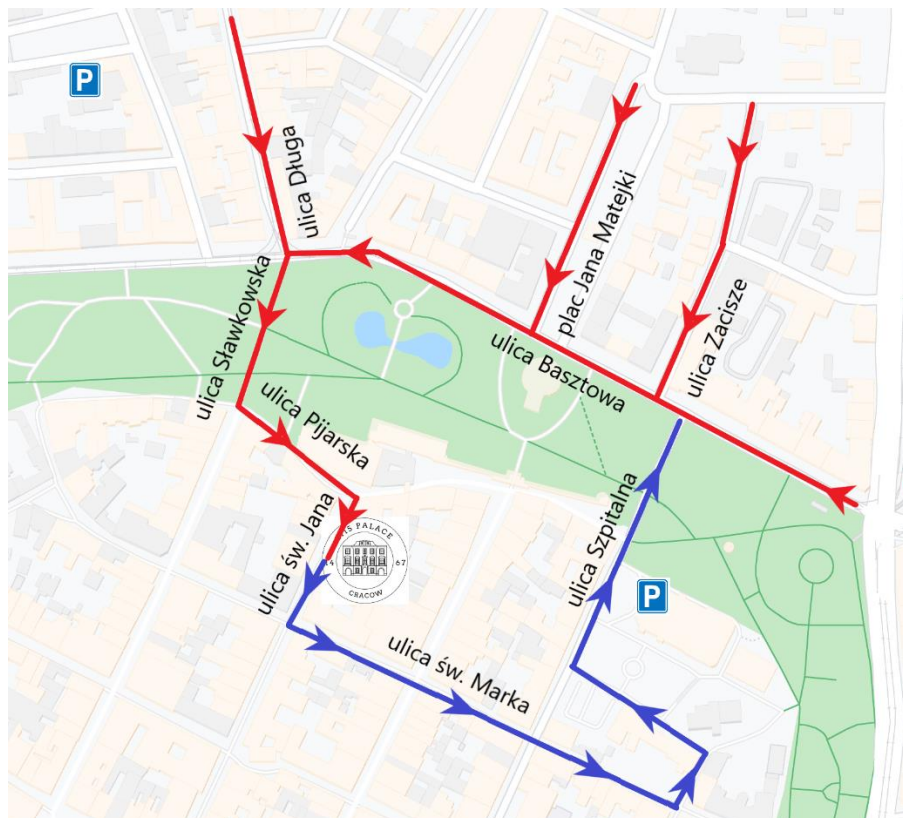

H15 Luxury Palace

ul. Św. Jana 15, Kraków

31-017 Polska

repcja@hotelh15palace.pl

+48 12 371 15 15 (Reception)

Wskazówki dojazdu / driving directions

Szanowni Państwo,

Jeżeli potrzebują Państwo parkingu dla swojego samochodu, uprzejmie informujemy, że mogą Państwo dojechać bezpośrednio do naszego hotelu na ul. Św. Jana 15 w celu wypakowania bagażu, po czym samochód musi zostać przeparkowany, ponieważ nasz Hotel znajduje się w strefie ograniczonego ruchu i parkowania. Współpracujemy z pobliskim parkingiem oddalonym o około 5 min drogi. Usługa ta kosztuje dodatkowo 120,00 zł za dobę i jest doliczana do końcowego rachunku. Portier może udać się z Państwem oraz wskazać drogę, albo zaparkować auto osobiście. **Do hotelu można dotrzeć ustawiając nawigację na ulicę Basztową, następnie skręcając w lewo na ulicę Sławkowską, po czym ponownie w lewo w ulicę Pijarską (szczegóły w mapce).**

Dear Sir / Madam,

If you need parking space for your car we kindly inform you that you can only arrive directly to our hotel on 15, Św. Jana street to unload your luggage and check-in but afterwards the car must be moved because our Hotel is located in a restricted traffic and parking area. Our Bellmen will assist with directing you to a secure parking lot approx. 5 minutes away from the H15 Luxury Palace or Valet Parking Service will be offered. The parking service is at an extra cost of 120,00 zł per day and is added to final bill. **You can reach our Hotel by setting driving directions to Basztowa street, then turn left into Sławkowska street and left again into Pijarska street. For detail please see the map above.**