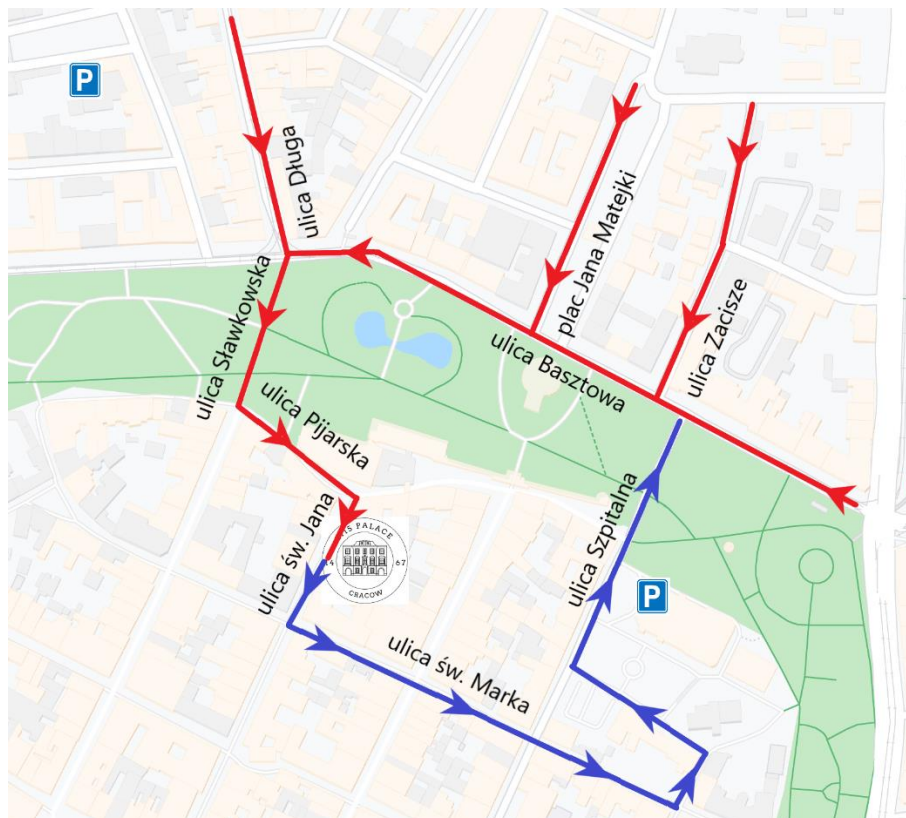

H15 Luxury Palace

ul. Św. Jana 15, Kraków

31-017 Polska

repcja@hotelh15palace.pl

+48 12 371 15 15 (Reception)

Wskazówki dojazdu / driving directions

Szanowni Państwo,

Jeżeli potrzebują Państwo parkingu dla swojego samochodu, uprzejmie informujemy, że mogą Państwo dojechać bezpośrednio do naszego hotelu na ul. Św. Jana 15 w celu wypakowania bagażu, po czym samochód musi zostać przeparkowany, ponieważ nasz Hotel znajduje się w strefie ograniczonego ruchu i parkowania. Współpracujemy z pobliskim parkingiem oddalonym o około 5 min drogi. Usługa ta kosztuje dodatkowo 130,00 zł za dobę i jest doliczana do końcowego rachunku. Portier może udać się z Państwem oraz wskazać drogę, albo zaparkować auto osobiście. **Do hotelu można dotrzeć ustawiając nawigację na ulicę Basztową, następnie skręcając w lewo na ulicę Sławkowską, po czym ponownie w lewo w ulicę Pijarską (szczegóły w mapce).**

Dear Sir / Madam,

If you need parking space for your car we kindly inform you that you can only arrive directly to our hotel on 15, Św. Jana street to unload your luggage and check-in but afterwards the car must be moved because our Hotel is located in a restricted traffic and parking area. Our Bellmen will assist with directing you to a secure parking lot approx. 5 minutes away from the H15 Luxury Palace or Valet Parking Service will be offered. The parking service is at an extra cost of 130,00 zł per day and is added to final bill. **You can reach our Hotel by setting driving directions to Basztowa street, then turn left into Sławkowska street and left again into Pijarska street. For detail please see the map above.**